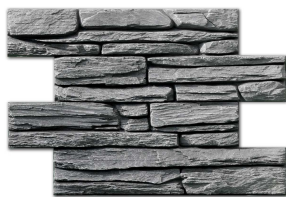

ROHOVÉ OBKLADY

Série	Formát výrobku	Obsah balení	Cena bez DPH	Cena včetně DPH
<i>TVD - Struktura štípané břidlice</i>				
TVD-Lite 30 rohový díl	53x40 cm	1 kompletní roh - 0,4 bm	615 Kč / 1 komplet	744 Kč / 1 komplet
TVD-Lite 50 rohový díl	53x40 cm	1 kompletní roh - 0,4 bm	880 Kč / 1 komplet	1065 Kč / 1 komplet
<i>GR - Struktura lámána žula</i>				
GR-Lite 30 rohový díl	53x40 cm	1 kompletní roh - 0,4 bm	615 Kč / 1 komplet	744 Kč / 1 komplet
GR-Lite 50 rohový díl	53x40 cm	1 kompletní roh - 0,4 bm	880 Kč / 1 komplet	1065 Kč / 1 komplet
<i>BSL - Struktura štípaný mramor</i>				
BSL-Lite 30 rohový díl	56x70 cm	1 kompletní roh - 0,7 bm	980 Kč / 1 komplet	1186 Kč / 1 komplet
BSL-Lite 50 rohový díl	56x70 cm	1 kompletní roh - 0,7 bm	1290 Kč / 1 komplet	1561 Kč / 1 komplet

Plošný díl